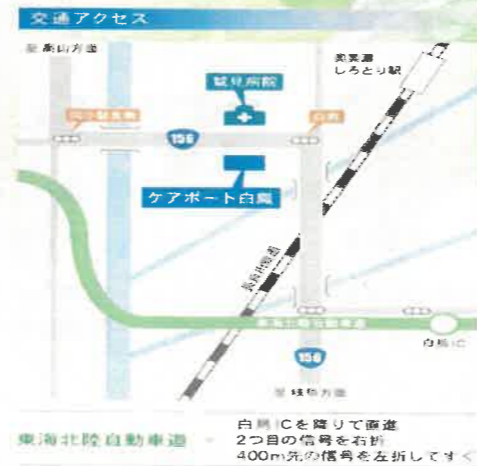

介護老人保健施設

ケアポート白鳳

ケアポート白鳳 理念

私達は謙虚に、感謝と思いやりの気持ちを持って、利用者様本位の介護を行います。

介護老人保健施設 ケアポート白鳳

〒501-5121 岐阜県郡上市白鳥町白鳥2-6

TEL 0575-82-5999 (代) FAX 0575-82-5998

在宅介護支援センター しろとり

〒501-5121 岐阜県郡上市白鳥町白鳥2-6

TEL 0575-82-5995 (代) FAX 0575-82-5998

ヘルパーステーション しろとり

〒501-5121 岐阜県郡上市白鳥町白鳥2-1

TEL 0575 82 5999 (代) FAX 0575-82-5998

 <http://sumihosp.or.jp/>

介護相談日のお知らせ

毎月第3土曜日に
介護相談を受け付
けています。
開催日変更の
可能性もあります
ので 事前にお問
い合わせください。

看護師大募集！！

お問い合わせはケアポートまで

雛人形を寄贈していただきました。
ありがとうございました。

ケアポート1階に飾っています。
ぜひ、見に来てください！

広報

介護老人保健施設

ケアポート白鳳

けあぽ〜と

玉入れ合戦

突然はじまる簡単レク。テーブルの間に仕切りをたてたら、ゲーム開始です。仕切りの向こうに玉を投げて、自分たちの陣地に玉が少ないほうが勝ち！

そおれ！

さあ がんばるよ！

みんなで脳トレ！！！！

体操の時間に好評の脳トレを紹介します

合図で入替

1、2、1、2...